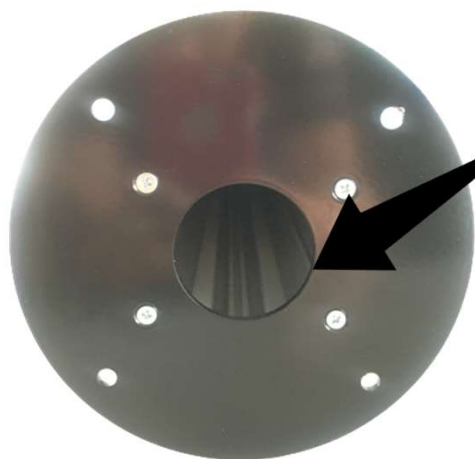

## Colonnnette CODI MC 85R hauteur 270 mm

**Réf :** 985300C

**Matière :** Aluminium anodisé naturel

**Unité :** La pièce

**Description :** Colonne de distribution CODI MC 85R simple face  
Clippage direct des appareillages 45x45  
Hauteur : 270 mm

Comprenant :

- 1 embout ALU en partie supérieure
- 1 embase ACIER laqué en partie basse
- Couvercle plein sur toute la hauteur
- 1 mise à la terre du corps de colonnette

*Diamètre de la  
découpe : 45 mm*

*Embase acier*