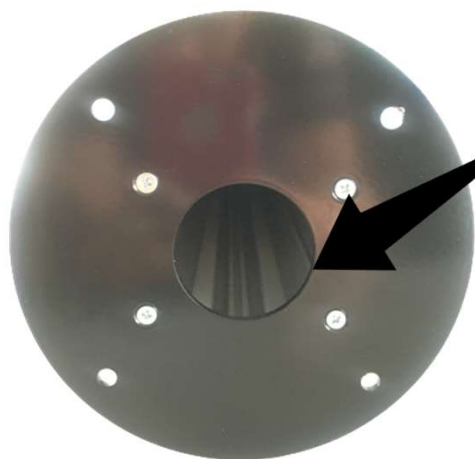

Colonnnette CODI MC 85R hauteur 450 mm

Réf : 985500C

Matière : Aluminium anodisé naturel

Unité : La pièce

Description : Colonne de distribution CODI MC 85R simple face
Clippage direct des appareillages 45x45
Hauteur : 450 mm

Comprenant :

- 1 embout ALU en partie supérieure
- 1 embase ACIER laqué en partie basse
- Couvercle plein sur toute la hauteur
- 1 mise à la terre du corps de colonnette

*Diamètre de la
découpe : 45 mm*

Embase acier