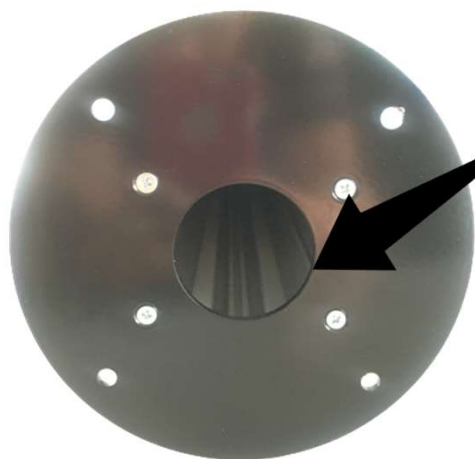

Colonnnette CODI MC 85R hauteur 630 mm

Réf : 985700C

Matière : Aluminium anodisé naturel

Unité : La pièce

Description : Colonne de distribution CODI MC 85R simple face
Clippage direct des appareillages 45x45
Hauteur : 630 mm

Comprenant :

- 1 embout ALU en partie supérieure
- 1 embase ACIER laqué en partie basse
- Couvercle plein sur toute la hauteur
- 1 mise à la terre du corps de colonnette

*Diamètre de la
découpe : 45 mm*

Embase acier